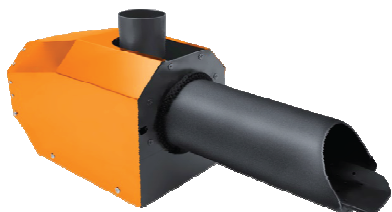

**Пелетни горелки ECOLINEX - TECH**  
**с подвижна сегментна решетка**  
**Мощности от 5 до 42 kW**

Предназначени за изгаряне на пелети от дървесина с различно качество.  
 Размери на пелети: 6, 8 или 10 mm.  
 Възможност за работа с костилки от маслини или череши.  
 Подвижна решетка, задвижвана от линеен активатор.  
 Оборудвани с механична система за самопочистване.  
 Периодичното самопочистване, което отстранява образувалата се шлака.  
 \*Оборудвани с управление.  
 \*Керамична запалка  
 \*Комплект с шнек за подаване на гориво - 1,5 метра.  
 \*Безстепенно регулиране на мощността.  
 \*Лесни и удобни за почистване.

Механизъм за самопочистване

Подвижна решетка

Спирала за подаване на пелетите

Оборудвани с шнек и управление

Модел	Tech 16 kW	Tech 24 kW	Tech 32 kW	Tech 42 kW
Диапазон мощност	5 - 16 kW	5 - 24 kW	5 - 32 kW	5 - 42 kW
Вентилатор мощност	45 W			
Захранване	230 V			
Запалка мощност	200 W			
Необходима тяга	5 - 15 Pa			
Необходим отвор за монтаж	110 мм	135 мм	142 мм	147 мм
Цена в лева без ДДС	2 620 лв.	2 680 лв.	2 980 лв.	3 280 лв.
Цена в лева с ДДС	3 144 лв.	3 216 лв.	3 576 лв.	3 936 лв.