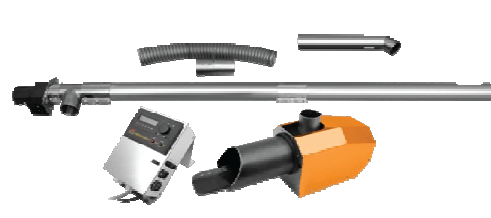

**Пелетни горелки ECOLINEX - TECH**  
**с подвижна сегментна решетка**  
**Мощности от 5 до 42 kW**

Предназначени за изгаряне на пелети от дървесина с различно качество.  
 Размери на пелети: 6, 8 или 10 mm.  
 Възможност за работа с костилки от маслини или череши.  
 Подвижна решетка, задвижвана от линеен активатор.  
 Оборудвани с механична система за самопочистване.  
 Периодичното самопочистване, което отстранява образувалата се шлака.  
 \*Оборудвани с управление.  
 \*Керамична запалка  
 \*Комплект с шнек за подаване на гориво - 1,5 метра.  
 \*Безстепенно регулиране на мощността.  
 \*Лесни и удобни за почистване.

Механизъм за самопочистване

Подвижна решетка

Спирала за подаване на пелетите

Оборудвани с шнек и управление

Модел	Tech 16 kW	Tech 24 kW	Tech 32 kW	Tech 42 kW
Диапазон мощност	5 - 16 kW	5 - 24 kW	5 - 32 kW	5 - 42 kW
Вентилатор мощност	45 W			
Захранване	230 V			
Запалка мощност	200 W			
Необходима тяга	5 - 15 Pa			
Необходим отвор за монтаж	110 мм	135 мм	142 мм	147 мм
Цена в лева без ДДС	2 620 лв.	2 680 лв.	2 980 лв.	3 280 лв.
Цена в лева с ДДС	3 144 лв.	3 216 лв.	3 576 лв.	3 936 лв.