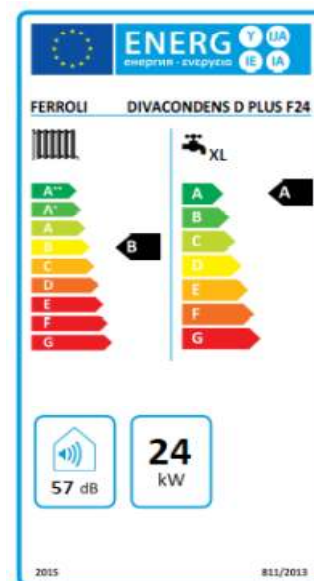

Предимства:

- * Функция Comfort за по-бързо и улеснено производство на битова гореща вода;
- * Функция ECO в режим битова вода за повече пестене през периода на по-малка употреба на топла вода;
- * Висок КПД, гарантиран от рекуператора;
- * Система против замръзване;
- * Модулираща циркуляционна помпа с ниска консумация клас A (ErP - Classe A)
- * Възможност за комбиниране със слънчеви колектори
- * Иновативен контрол на изгарянето, който осигурява оптимална работа при различно натоварване и типове комини

ВИСОКОЕФЕКТИВНА ПОМПА

РЕКУПЕРАТОР

ROMEO

Модел		24	
Топлинно производство (P.C.I.)		Min kW	7,5
Отопление		Max kW	25
Ползена топлинна мощност 80°C- 60°C	Min	Min kW	7,2
	Max	Max kW	25
50°C- 30°C	Max БГВ	Max kW	27
	Min	Min kW	7,7
	Max	Max kW	26,2
	Ефективност 80°C- 60°C	P max %	96,5
		P min %	95
	50°C- 30°C	P max %	103,5
		P min %	100,1
	с намален товар 30%	P max %	104,9
NOx емисии		клас	6
Производство на битова гореща вода			
		Δt30°C l/min	11,6
Работно налягане		Max bar	3
отопление		Min bar	0,8
Тегло		кг.	35
Размери			400x700x330
		Цена без ДДС	1 370 лв
		Цена с ДДС	1 644 лв