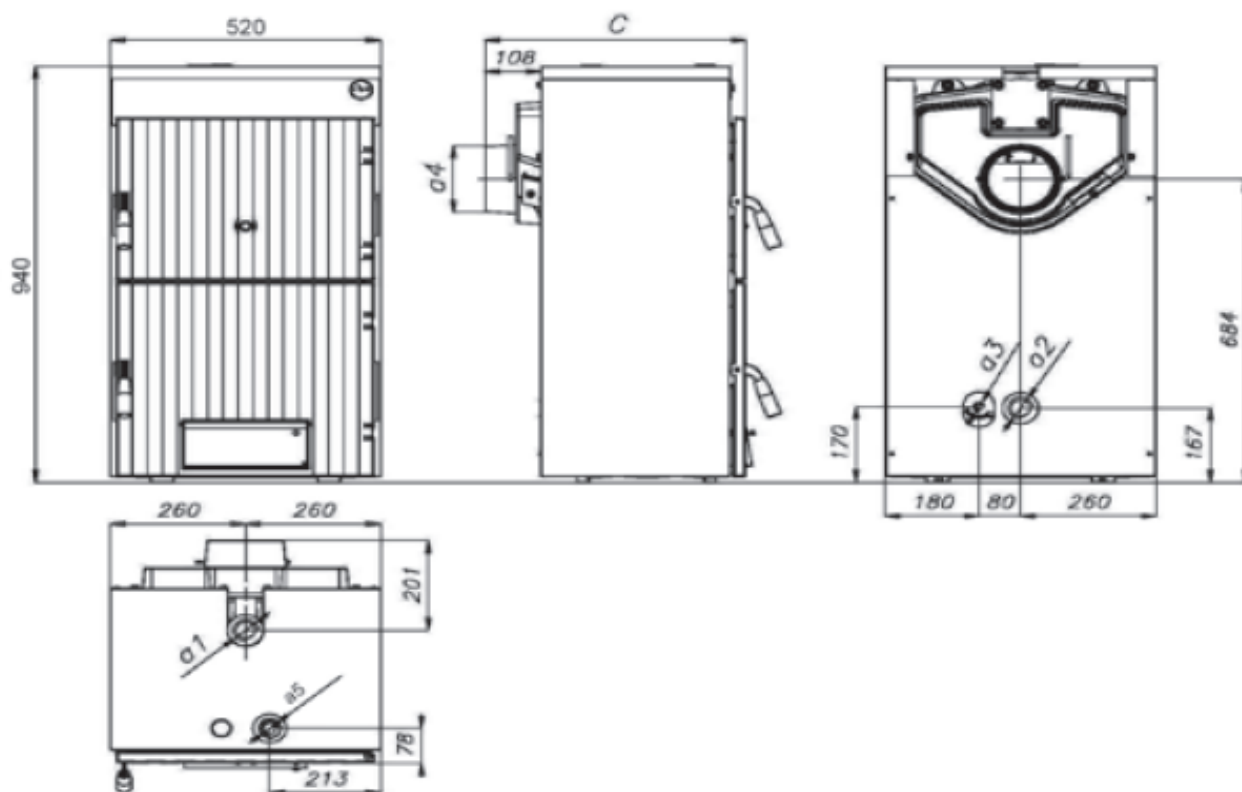

Комплект с:

Регулатор на тяга

Регулираща клапа на димните газове

Тава за пепел

Модел		SFL 3	SFL 4	SFL 5	SFL 6	SFL 7
Топлинна мощност /дърва/	kW	19	27	36	43	50
Топлинна мощност /въглища/	kW	22,5	32,5	42,5	52,5	62,5
Топлинна мощност /пелети/	kW	22	30	36	42	48
Водосъдържание	l	26	30	34	38	42
Обем на горивна камера	dm ³	48	68	88	108	128
Размери, см	(HxWxD)	94/52/51	94/52/62	94/52/73	94/52/84	94/52/95
Цена без ДДС		1 535 лв	1 755 лв	1 975 лв	2 195 лв	2 450 лв
Цена с ДДС		1 842 лв	2 106 лв	2 370 лв	2 634 лв	2 940 лв
Акcesoари					Цена без ДДС	Цена с ДДС
Термостатична серпентина и вентил за SFL 3					270 лв	324 лв
Термостатична серпентина и вентил за SFL 4					280 лв	336 лв
Термостатична серпентина и вентил за SFL 5					300 лв	360 лв
Термостатична серпентина и вентил за SFL 6					320 лв	384 лв
Термостатична серпентина и вентил за SFL 7					340 лв	408 лв
Преобразуващ комплект за пелетна горелка P7					190 лв	228 лв
Преобразуващ комплект за пелетна горелка P12					190 лв	228 лв

ЦЕНОВА ЛИСТА

Присъединителни размери:

- а1 - Подаваща към инсталацията 1 1/2"
- а2 - Връщаща от инсталацията 1 1/2"
- а3 - Източване на котела 1/2"
- а4 - Фукс
- а5 - Присъединяване на термостатичен регулатор на тяга 3/4"