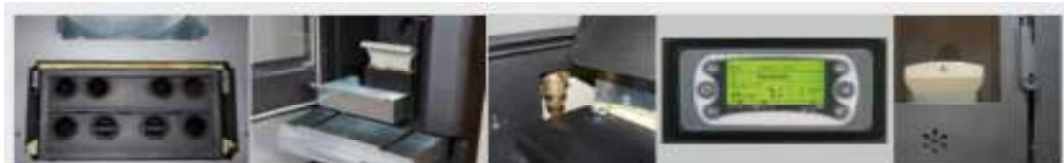

JOLIE HYDRO

Камина на пелети с водна риза

ДИЗАЙН

JOLIE HYDRO се отличава със своята елегантност, опростени, но изискани версии, боядисани със специална епоксидно-полиестерна перлена боя с високо качество.

ПРАКТИЧНА

Проектирана да бъде издръжлива, лесна за използване и програмиране.
Лесна за почистване.

КАЧЕСТВО

Материалите, компонентите и аксесоарите са от най-високо качество, сертифицирани.

4 хода на димните газове

Пепелник

Автоматичен
предпазен клапан

Дисплей

Внимание към детайлите

ФУНКЦИОНИРАНЕ

Благодарение на 7-те степени на мощност и една за поддръжка (модулация), успява винаги да постигне необходимия комфорт
Благодарение на 4-те хода на димните газове, се получава висока ефективност до 94% и ниска температура на димните газове.

ЕЛЕКТРОНИКА

Панелът за управление е от последно поколение, на който може да се прегледат всички основни функции на камината.
Благодарение на ясното меню, основните функции и настройки се правят лесно и интуитивно.

ТЕРМОСТАТ - ПРОГРАМАТОР

Серийно има термостат-програмактор за дневно, седмично и съботно-неделно програмиране.
За всеки ден можете да използвате до 3 включвания и изключвания.

ВХОД GSM

Възможност за дистанционно управление за включване и изключване на всички камини чрез вход за GSM.

ПРАКТИЧНОСТ

В горната част има два капака, които позволяват достъп до бункер за пелети от горната страна на камината за лесно почистване.

МАТЕРИАЛИ

Надежната стоманена структура на камината осигурява дълъг живот.
Съгласно нормативните изисквания дебелината на стоманата, която е в контакт с огън и вода, е 5 мм, а тази в контакт само с вода е 4 мм.