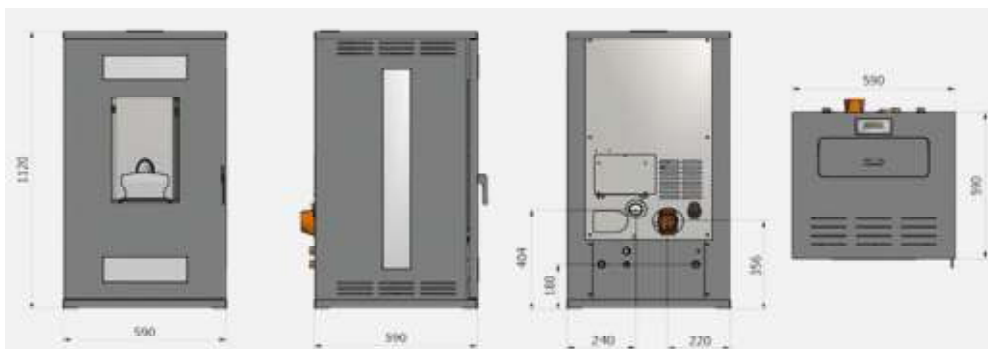

Предлага се в цветови варианти на покритието на вградените панели.

Високо ефективни с ниска консумация и максимална енергийна ефективност.

Тиха и надеждна, проектирана и изработена за дълга експлоатация, като тялото на камината е изцяло изпълнена от стомана.

Цветова гама: червена или бежово

<i>Камина на пелети с водна риза</i>		
<i>Технически характеристики</i>	<i>модел</i>	18
Размери	(ШxВxД)	590x1120x590
Номинална мощност	kW	18,8
Минимална мощност	kW	5,3
Консумация min/max пелети	kg/h	1,4 / 4,2
Капацитет на контейнера	kg	32
Ефективност	%	91,5 / 91,6
Максимално налягане	bar	2
Изход фукс	φ mm	80
Подаваща / връщаща		3/4"
Отопляем обем	m ³	540
Тегло	kg	190
	Цена без ДДС	3 170,00 лв
	Цена с ДДС	3 804,00 лв