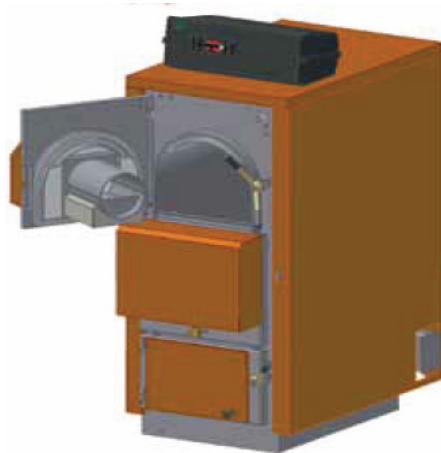

ЦЕНОВА ЛИСТА

КОМБИНИРАН КОТЕЛ ДЪРВА/ПЕЛЕТИ

Стоманен котел на дърва с пиролизно горене
Доставка се с монтирана пелетна горелка
и врата за работа на дърва
Без контейнер и шнек
Електронен контролен панел
Комбиниран за работа на дърва или пелети
Смяна на горивото ръчно с избор на програма

FUEGO DUO TECH

работи с пелети и с дърва

Модел	Максимална мощност	Код	Цена без ДДС	Цена с ДДС
	kW			
Fuego 29 Duo-tech	33	FU29DTR	7 488 лв	8 985 лв
Fuego 45 Duo-tech	54	FU43DTR	8 129 лв	9 755 лв
Fuego 56 Duo-tech	67	FU52DTR	9 337 лв	11 205 лв

В посочените цени са включени: пелетна горелка, врата за монтаж на пелетна горелка, врата за работа на дърва и табло - управление

Акcesoари:	Код	Цена без ДДС	Цена с ДДС
Контейнер 190kg - размери 28/70/150	CON0190	539 лв	647 лв
Контейнер 360kg - размери 53/70/150	CON0360	657 лв	788 лв
Контейнер 400kg - размери 70/70/150	CON0400	684 лв	820 лв
Шнек 180cm	COC0502	1 003 лв	1 204 лв
Шнек 250cm	COC0506	1 404 лв	1 684 лв
Шнек 300cm	COC0503	1 446 лв	1 735 лв
Шнек 350cm	COC0533	1 639 лв	1 966 лв