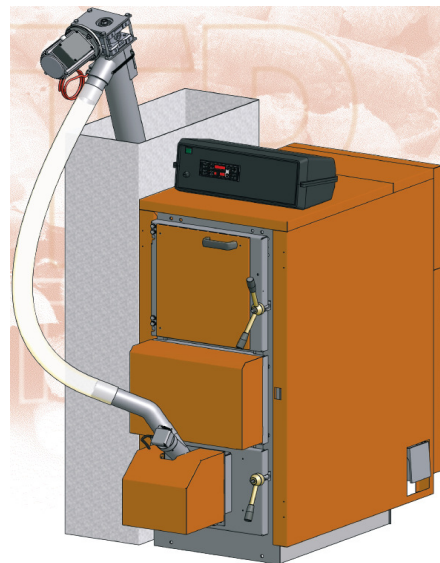

ЦЕНОВА ЛИСТА

март 2015

КОМБИНИРАН КОТЕЛ

Fuego Duplex

НАЧИН НА РАБОТА

Котелът се предлага в комплект с табло управление, което позволява автоматично преминаване от дърва на пелети.

От таблото може да се избират следните режими на работа:

Работа само на дърва

Работа само на пелети

Комбинирана работа: дърва - пелети

В комбинирания режим котелът се зарежда с дърва и се запалва ръчно. Когато изгорят дървата, отчетено чрез температурен датчик за димните газове, след около 30 мин., котелът автоматично преминава в режим на работа с пелети.

DIRETTIVA 97/23

FUEGO DUPLEX 29	Мощност min-max	Само отопление	Тяло от INOX	С производство на БГВ	Цена без ДДС	Цена с ДДС
DPLX29R - Fuego Duplex 29 R	10kW - 30kW	●			7 943 лв	9 531 лв
FUEGO DUPLEX 45	Мощност min-max	Само топление	Тяло от INOX	С производство на БГВ	Цена без ДДС	Цена с ДДС
DPLX45R - Fuego Duplex 45 R	22kW - 45kW	●			8 509 лв	10 211 лв
FUEGO DUPLEX 56	Мощност min-max	Само топление	Тяло от INOX	С производство на БГВ	Цена без ДДС	Цена с ДДС
DPLX56R - Fuego Duplex 56 R	30kW - 56kW	●			10 177 лв	12 213 лв
FUEGO DUPLEX 70	Мощност min-max	Само топление	Тяло от INOX	С производство на БГВ	Цена без ДДС	Цена с ДДС
DPLX70R - Fuego Duplex 70 R	44kW - 70kW	●			13 319 лв	15 983 лв
FUEGO DUPLEX 90	Мощност min-max	Само топление	Тяло от INOX	С производство на БГВ	Цена без ДДС	Цена с ДДС
DPLX70R - Fuego Duplex 90 R	60kW - 90kW	●			14 918 лв	17 902 лв