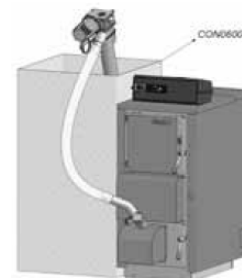

Контейнер 400 кг. 70x150x70cm	Код	Описание	Цена без ДДС	Цена с ДДС
	CON0600	контейнер	684 лв	820 лв
	SOC0502	шнек - 180cm	1 003 лв	1 204 лв