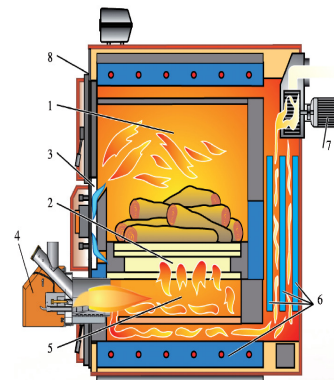

DIRETTIVA 97/23

FUEGO DUPLEX 29	Мощност min-max	Само отопление	Тяло от INOX	С производство на БГВ	Цена без ДДС	Цена с ДДС
DPLX29R - Fuego Duplex 29 R	10kW - 30kW	●			7 943 лв	9 531 лв
FUEGO DUPLEX 45	Мощност min-max	Само топление	Тяло от INOX	С производство на БГВ	Цена без ДДС	Цена с ДДС
DPLX45R - Fuego Duplex 45 R	22kW - 45kW	●			8 509 лв	10 211 лв
FUEGO DUPLEX 56	Мощност min-max	Само топление	Тяло от INOX	С производство на БГВ	Цена без ДДС	Цена с ДДС
DPLX56R - Fuego Duplex 56 R	30kW - 56kW	●			10 177 лв	12 213 лв
FUEGO DUPLEX 70	Мощност min-max	Само топление	Тяло от INOX	С производство на БГВ	Цена без ДДС	Цена с ДДС
DPLX70R - Fuego Duplex 70 R	44kW - 70kW	●			13 319 лв	15 983 лв
FUEGO DUPLEX 90	Мощност min-max	Само топление	Тяло от INOX	С производство на БГВ	Цена без ДДС	Цена с ДДС
DPLX70R - Fuego Duplex 90 R	60kW - 90kW	●			14 918 лв	17 902 лв

Посочените по-горе кодове **включват**:

Котел

Пелетна горелка

Табло управление

Посочените по-горе кодове **не включват**:

Шнек

Контейнер за пелети

ЦЕНОВА ЛИСТА