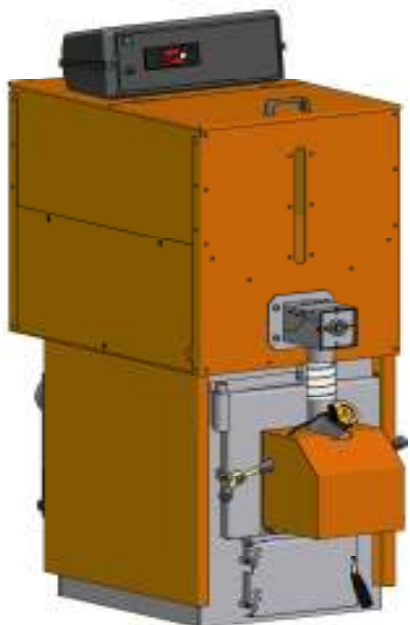

### КОТЕЛ НА ПЕЛЕТИ GRANVIA AUTOMATICA

Котелът работи с пелети от естествено дърво  
Автоматично запалване, автоматично пълнене  
Контейнерът е снабден с електронно табло за управление на захранването.  
Доставката включва: котел, пелетна горелка, табло-управление и контейнер.  
При поръчката да се обозначава мястото на контейнера - над котела или до него.